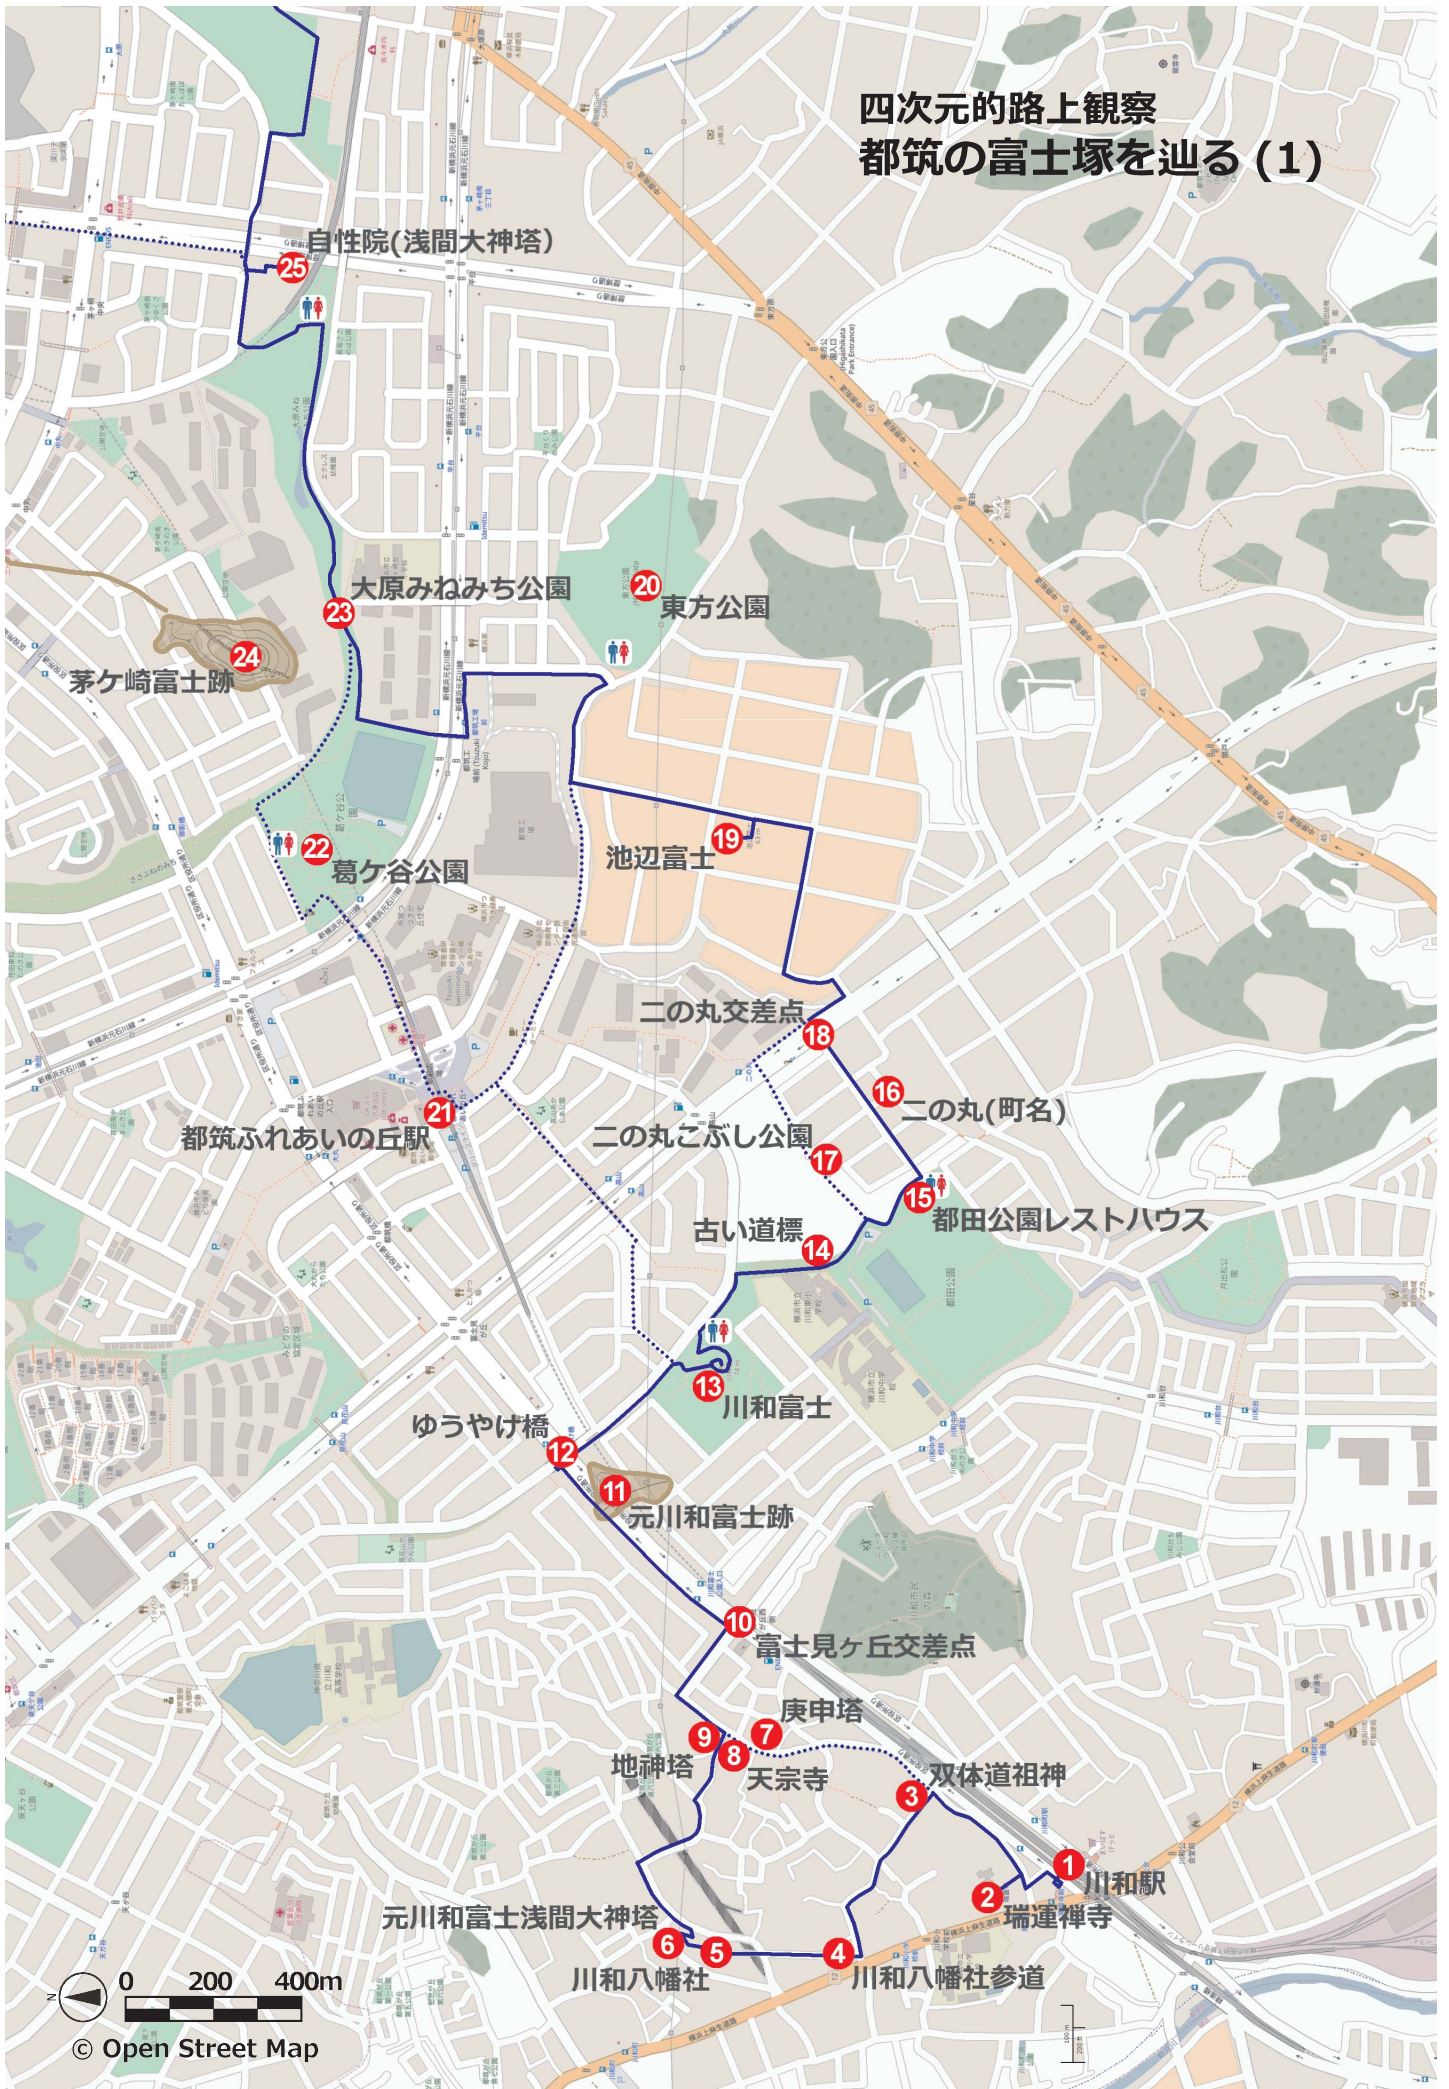

四次元的路上観察 都筑の富士塚を巡る (1)

四次元的路上観察 都筑の富士塚を巡る (2)

山田富士公園

山田富士

北山田駅

神無公園

徳生公園

牛久保東リンゴ公園

センター北駅

大塚遺跡

道祖神

都筑民家園

歳勝土遺跡

早淵川

寿福寺第二本堂円通閣

センター南駅

道祖神

茅ヶ崎城址公園

茅ヶ崎東のはな公園

正覚寺

茅ヶ崎公園

自性院(浅間大神塔)

© Open Street Map